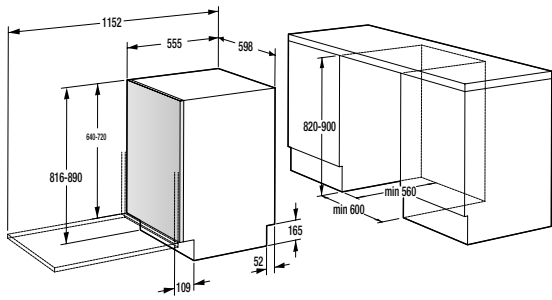

### TEHNIČNI PODATKI

- Dimenzije aparata (V x Š x G): 84,5 x 44,8 x 60 cm

- ŠIFRA / EAN: 740036 / 3838782574450

**GV693C60UVAD / GV693C61AD / GV672C61 / GV643D60 / GV662D61 / GV642D61 / GV642E60**

**GV693C60UV / GV673C62 / GV673C61**