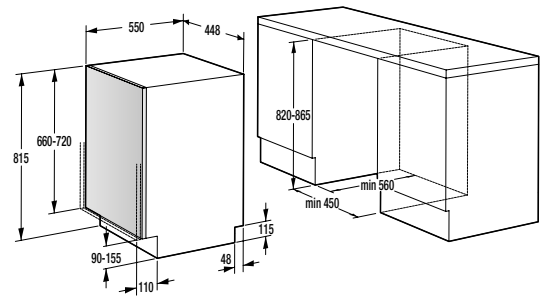

GV572D10 / GV561D10 / GV541D10 / GV520E10 / GV520E15