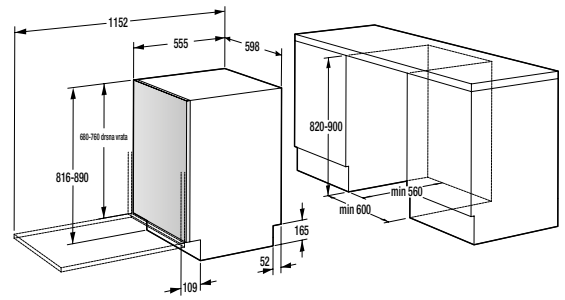

### TEHNIČNI PODATKI

- Dimenzije aparata (V x Š x G): 84,5 x 44,8 x 60 cm

- ŠIFRA / EAN: 740036 / 3838782574450

**GV693C60UVAD / GV693C61AD / GV672C61 / GV643D60 / GV662D61 / GV642D61 / GV642E60**

**GV693C60UV / GV673C62 / GV673C61**