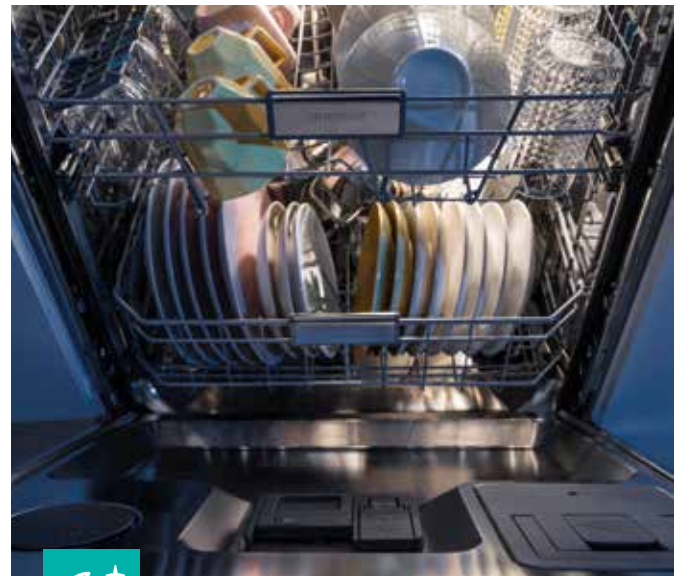

Nočni program

Tiho pomivanje

Izbrani modeli imajo na voljo nočni program, ki pomiva 2 db tišje od standardnega programa. Posoda bo do jutra pomita, vašega spanca pa delovanje pomivalnega stroja ne bo motilo.