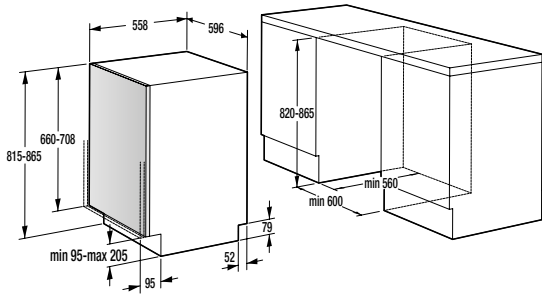

### TEHNIČNI PODATKI

- Dimenzije aparata (V x Š x G): 84,5 x 44,8 x 60 cm

- ŠIFRA / EAN: 740036 / 3838782574450

**GV693C60UVAD / GV693C61AD / GV672C61 / GV643D60 / GV662D61 / GV642D61 / GV642E60**

**GV693C60UV / GV673C62 / GV673C61**